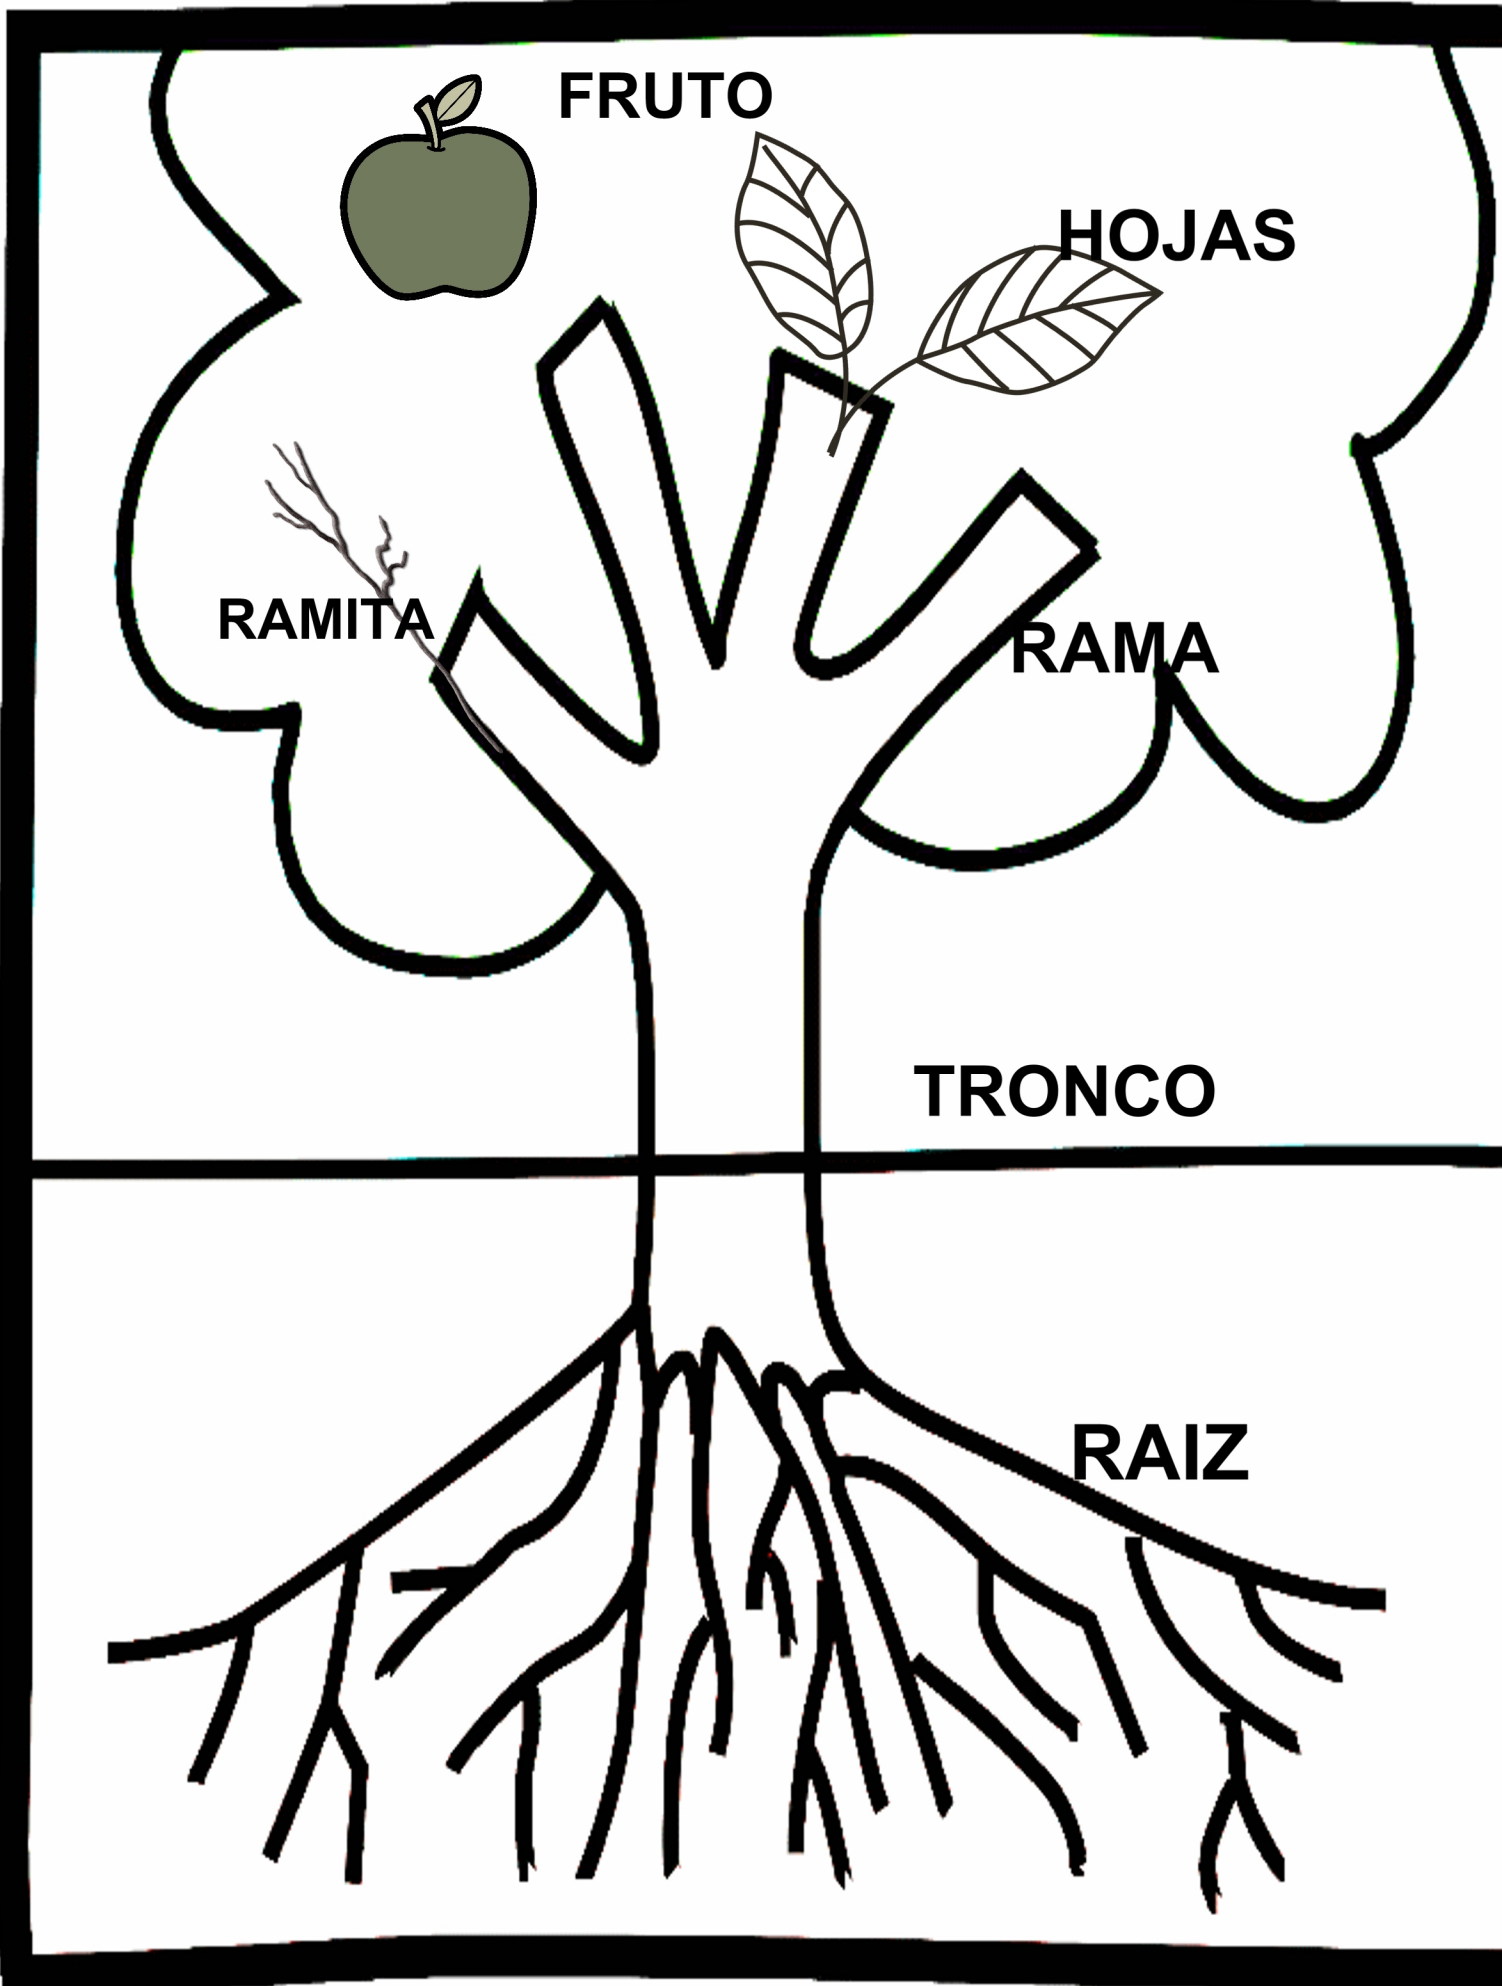

SEMILLA

TALLO

HOJAS

RAIZ

BROTE

GERMINACION: Este proceso puede tomar entre 5 a 10 días aproximadamente.

FLORES

TALLO

HOJAS

RAIZ

FRUTO

HOJAS

RAMITA

RAMA

TRONCO

RAIZ